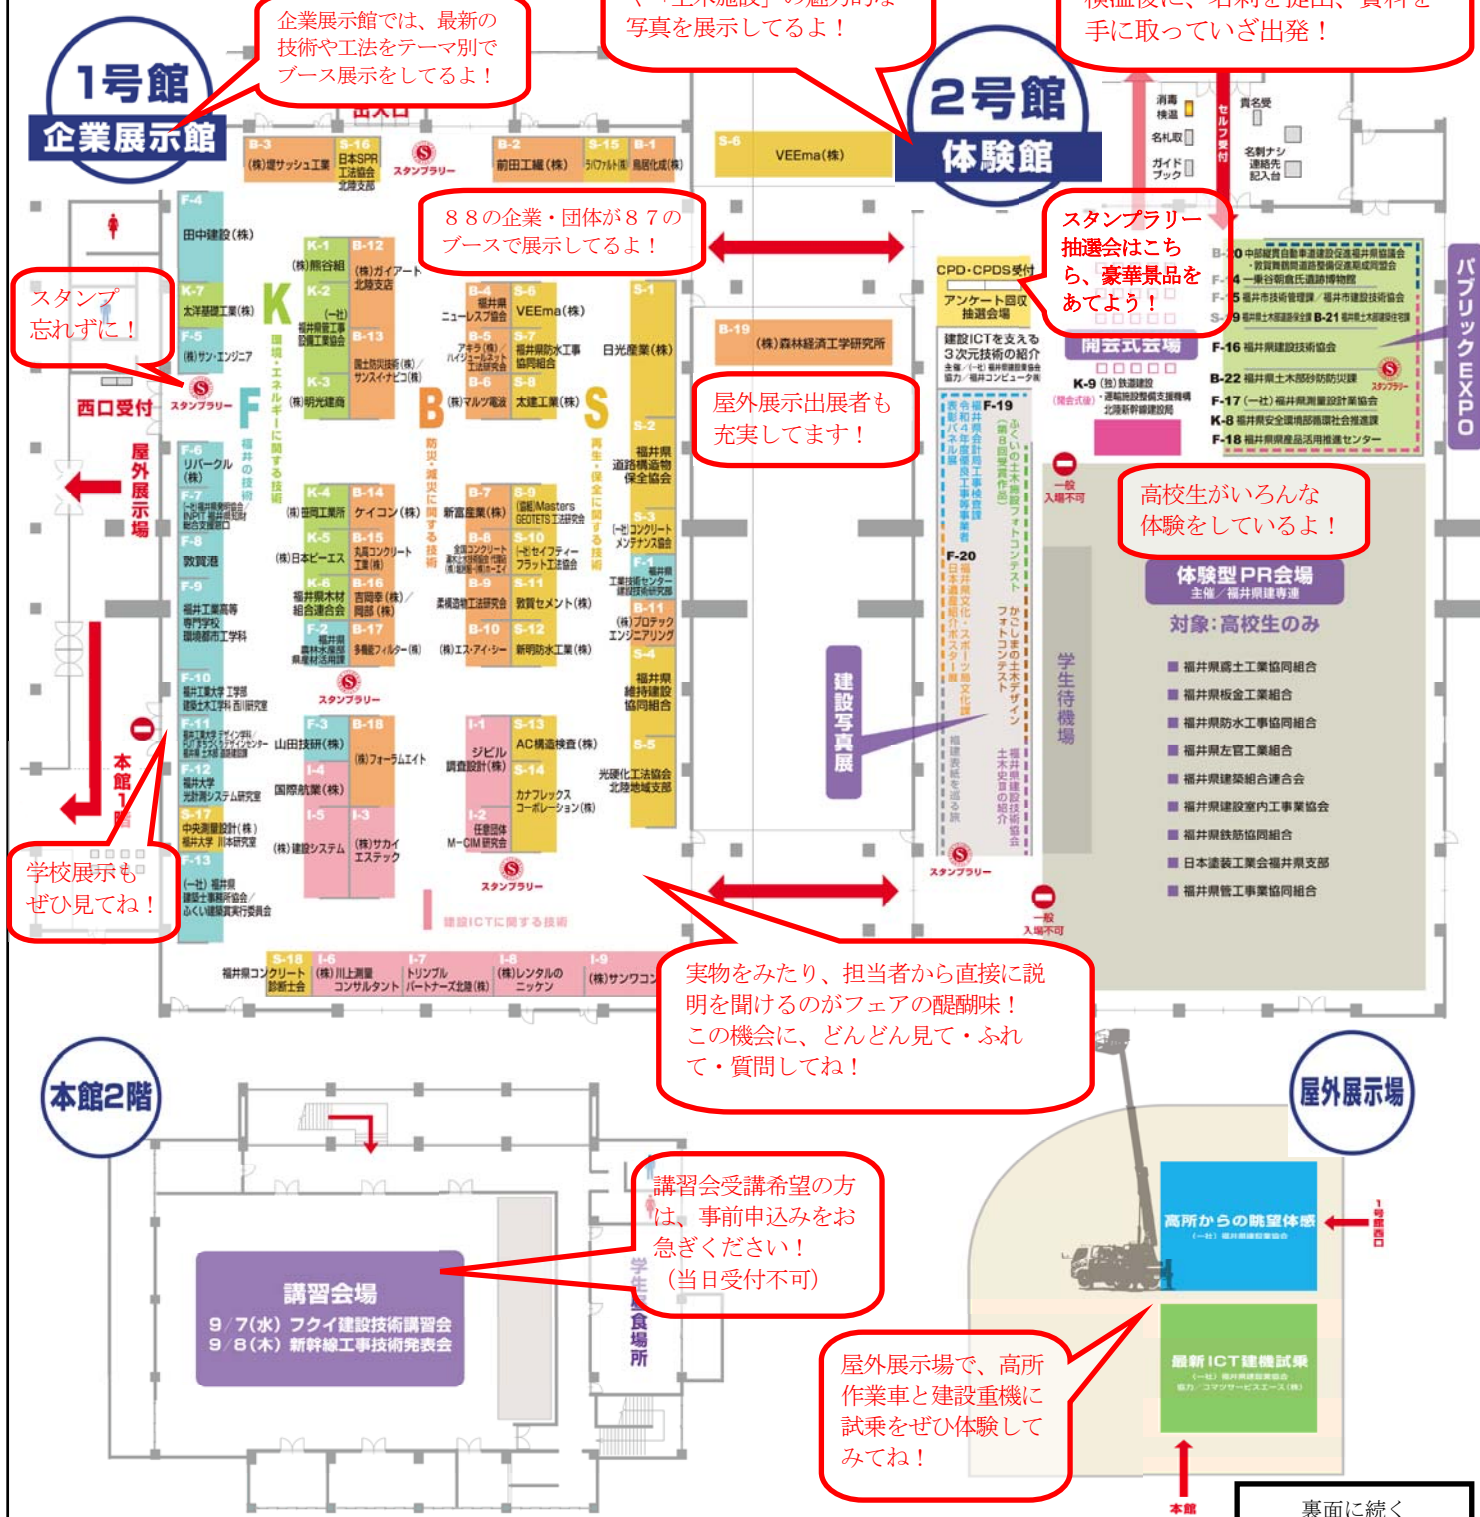

今回のフェアも2号館が入口
検温後に、名刺を提出、資料を
手に取っていざ出発！

フェアの歩き方

体験館では、県や市にて技
術職員が行っている取組み
や「土木施設」の魅力的な
写真を展示してるよ！

企業展示館では、最新の
技術や工法をテーマ別で
ブース展示してるよ！

88の企業・団体が87の
ブースで展示してるよ！

スタンプラリー
抽選会はこち
ら、豪華景品を
あてよう！

屋外展示出展者も
充実してます！

高校生がいろんな
体験をしているよ！

スタンプ
忘れずに！

学校展示も
ぜひ見てね！

実物をみたり、担当者から直接に説
明を聞けるのがフェアの醍醐味！
この機会に、どんどん見て・ふれ
て・質問してね！

講習会受講希望の方
は、事前申込みをお
急ぎください！
(当日受付不可)

屋外展示場で、高所
作業車と建設重機に
試乗をぜひ体験して
みてね！

裏面に続く

CPD、CPDS受講証明

2号館展示場

【CPDS】 名簿へ名前をご記入いただき、本人確認を完了後に受講証明書をお渡しします。

スタンプラリー

1・2号館展示場

9/7 水 10:00 ▶ 17:00 ▶ 8 木 9:30 ▶ 16:00

フェア期間中常時開催!

会場内のスタンプを集めて賞品を当てよう!!

高級ギフトカタログ
プレゼント!!
1万円分相当

その他景品あり! 空くじなし!

抽選で
10
名様

- 2等賞：越前そば、鯖缶、ドレッシング、LEDリングライト、多機能防災ラジオ
- 3等賞：福井のカレー、福井の銘菓、サラダ油、コーヒー、USBメモリ
- その他、空くじなし!

感染予防のため
次のことをお守りください!

マスクの着用

手のアルコール消毒

検温

体調不良の方の
入場自粛

密集の回避